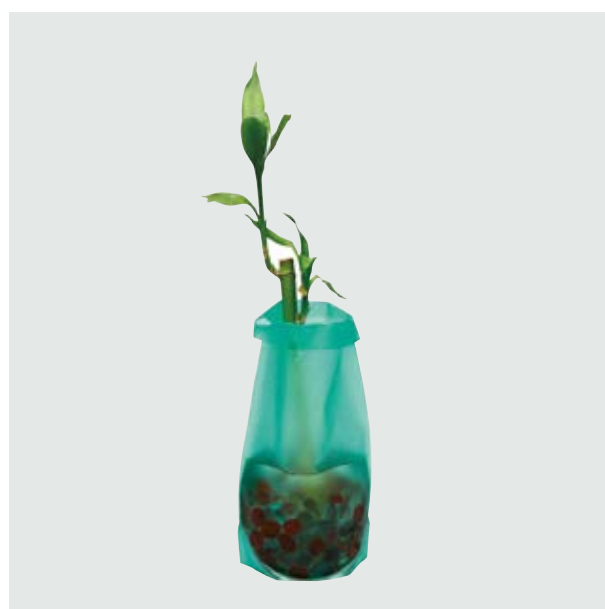

CAS 17 Florero Deco

Material: Plástico OPP

Medida: 27 x 18 cm.

- Práctico diseño foldable.

CAS 18 Florero Grande Foldable

Material: Plástico PVC

Medida: 28 x 17 cm.

- Práctico diseño foldable.

CAS 19 Florero Chico Foldable

Material: Plástico PVC

Medida: 21 x 10 cm.

- Práctico diseño foldable.

CAS 20 Set Pepper

Material: Aluminio
Medida: 7 x 3.5 cm diámetro

- Incluye salero, pimentero y caja de presentación